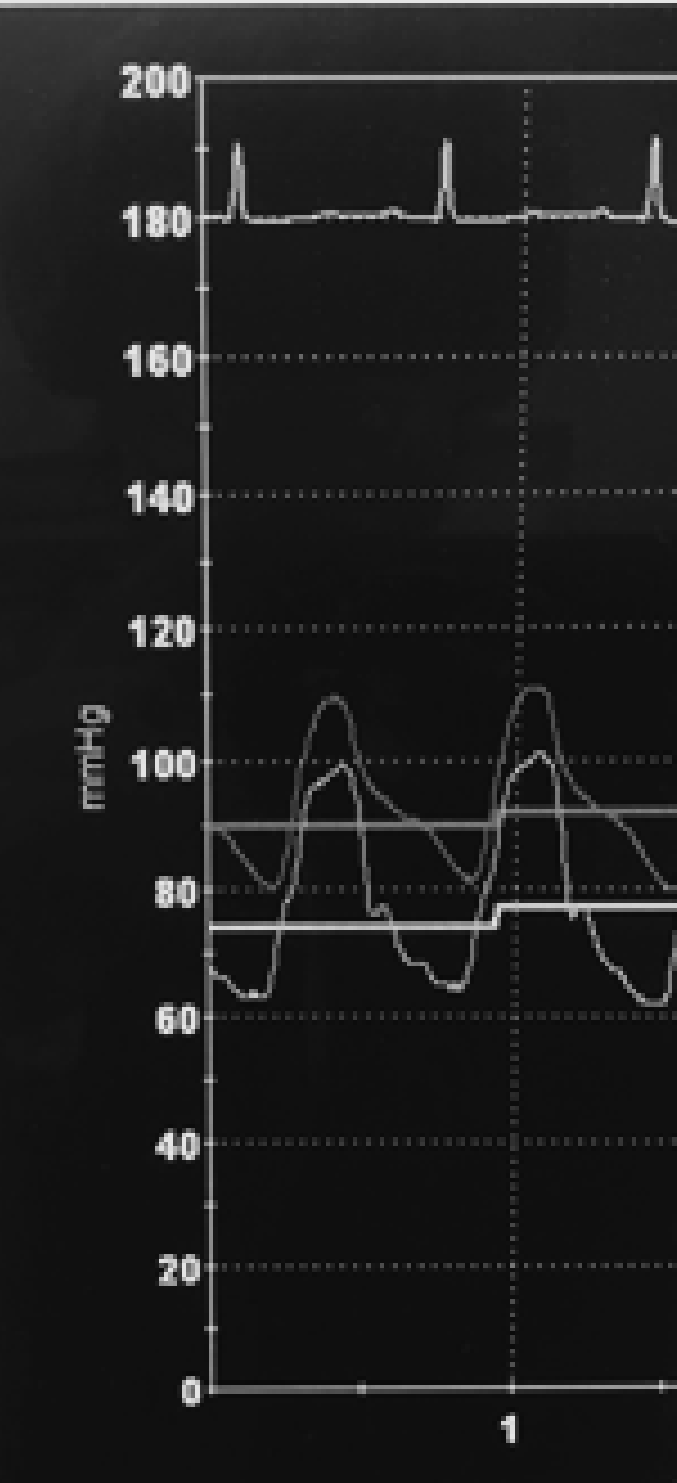

2022  
11/20 **SUN**

START  
9:00

ロケットカメラでミジミエ

0:02

FR	0.83
d/Pa	0.83
a:iPa	94: 95
Pd:iPd	78: 84
Pa-Pd(m)	16
HR	90

List of Runs	iFR	FFR
02:34:36 PM	1.03	
02:34:50 PM		1.02
02:35:24 PM		1.01
02:35:31 PM		0.95
RCA		
02:41:38 PM	1.05	
	1.00	
		1.00